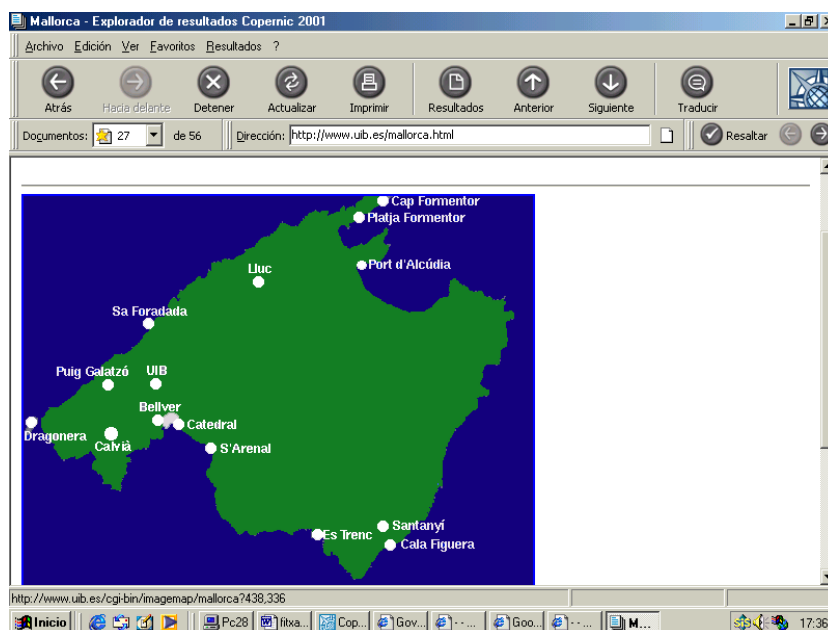

SEMINARI DE RECERCA D'ADRECES WEB ÚTILS PER A LA CLASSE DE MEDI

C. P. ALCÚDIA Curs 2001-2002

Contingut: Fotografies de les nostres Illes .

Cicle: 1er, 2on, 3er

Descripció de la pàgina:

Ens permet, seleccionant sobre un mapa de les illes, visionar fotografies de diferents punts de cada una d'elles. No n'hi ha gaire quantitat però són els llocs més emblemàtics de les illes.

Utilitat o utilitats concretes:

Visionar imatges de diferents indrets de les Illes Balears, situant-los geogràficament al mapa.

Suggerència de diversos exercicis:

Imatge de la pàgina o part de la pàgina: