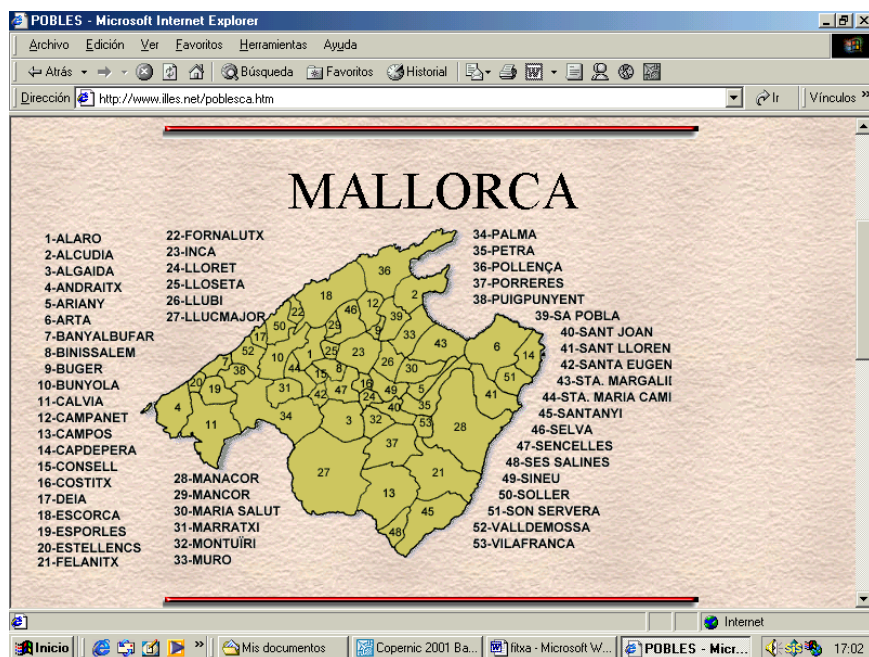

SEMINARI DE RECERCA D'ADRECES WEB ÚTILS PER A LA CLASSE DE MEDI

C. P. ALCÚDIA Curs 2001-2002

Contingut: Pobles de Mallorca.

Cicle: 1er, 2on i 3er

Descripció de la pàgina:

Diverses utilitats i informacions sobre les Balears. El més interessant són uns mapes de cada illa, amb enllaços a tots els pobles, on trobam informació general de cada un d'ells.

Utilitat o utilitats concretes:

Presentar la geografia de les illes amb la possibilitat de obtenir informació de cada poble, només clicant al mapa.

Suggerència de diversos exercicis :

Cercar informació d'alguns pobles. Memoritzar la situació dels pobles.

Imatge de la pàgina o part de la pàgina:

Adreça: <http://www.illes.net/poblesca.htm>